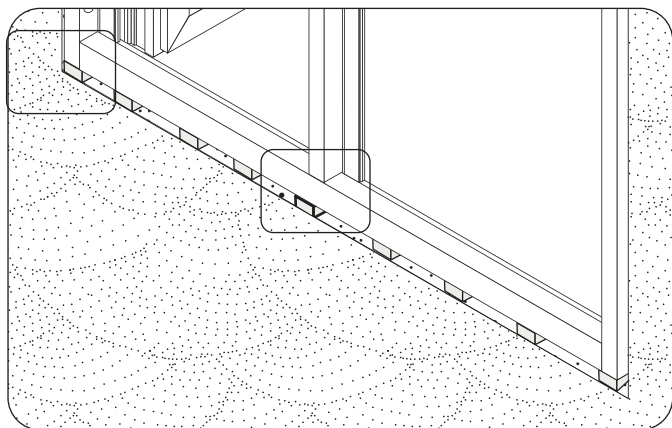

NORDISKA[®]

FÖNSTER

Nordlys

- Sidhängt
- Överkantshängt
- Vrid
- Fast

4A

A

ø16 mm

ø14 mm

max 10mm

1.

2.

1.

2.

WW1

WW2

8,0mm

10,0mm

5

6

L1

+ 2,0mm ↑ ↓ - 2,0mm

1a.

1b.

1c.