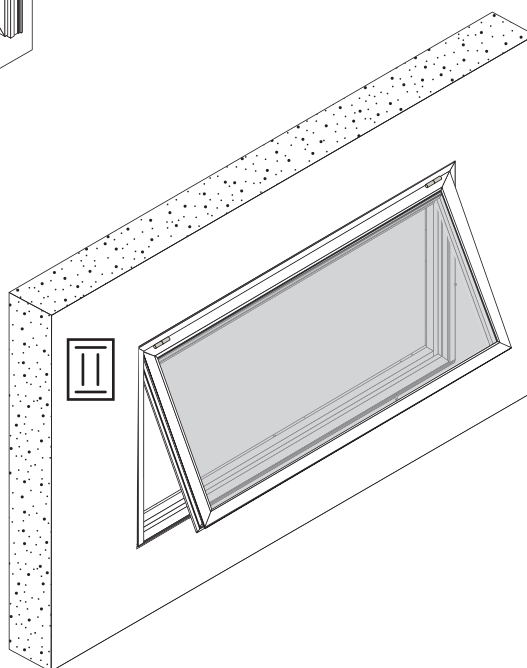

NORDISKA[®]

FÖNSTER

Nordlys

- Sidhängt
- Överkantshängt
- Vrid
- Fast

4A

A

ø16 mm

ø14 mm

10,0mm

5

6

L1

+ 2,0mm ↑ ↓ - 2,0mm

1a.

1b.

1c.