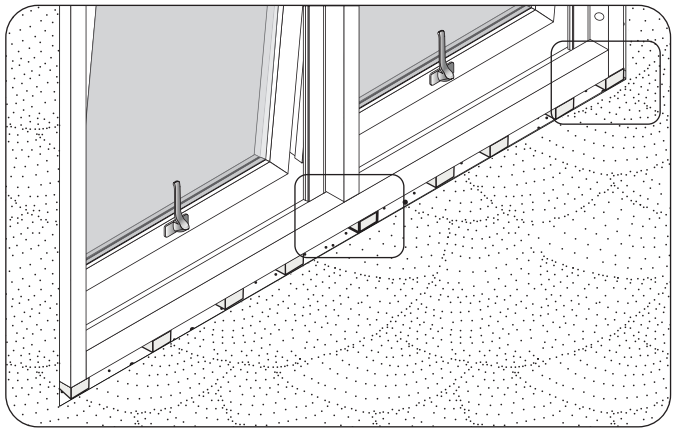

NORDISKA[®]

FÖNSTER

Nordlys

- Sidhängt
- Överkantshängt
- Vrid
- Fast

4A

A

ø16 mm

ø14 mm