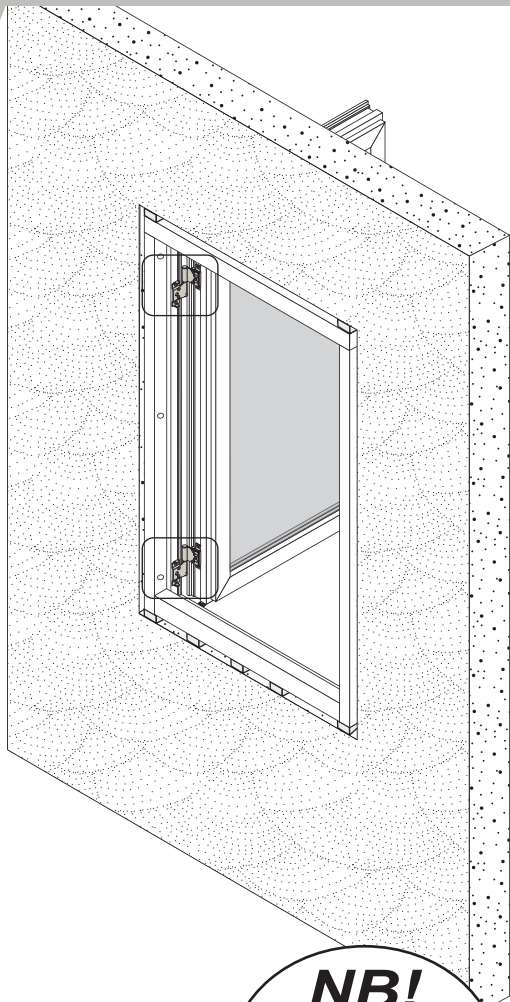

NORDISKA[®]

FÖNSTER

Nordlys

- Sidhängt
- Överkantshängt
- Vrid
- Fast

4A

A

ø16 mm

ø14 mm

10,0mm

5

6

L1

+ 2,0mm ↑ ↓ - 2,0mm

1a.

1b.

1c.