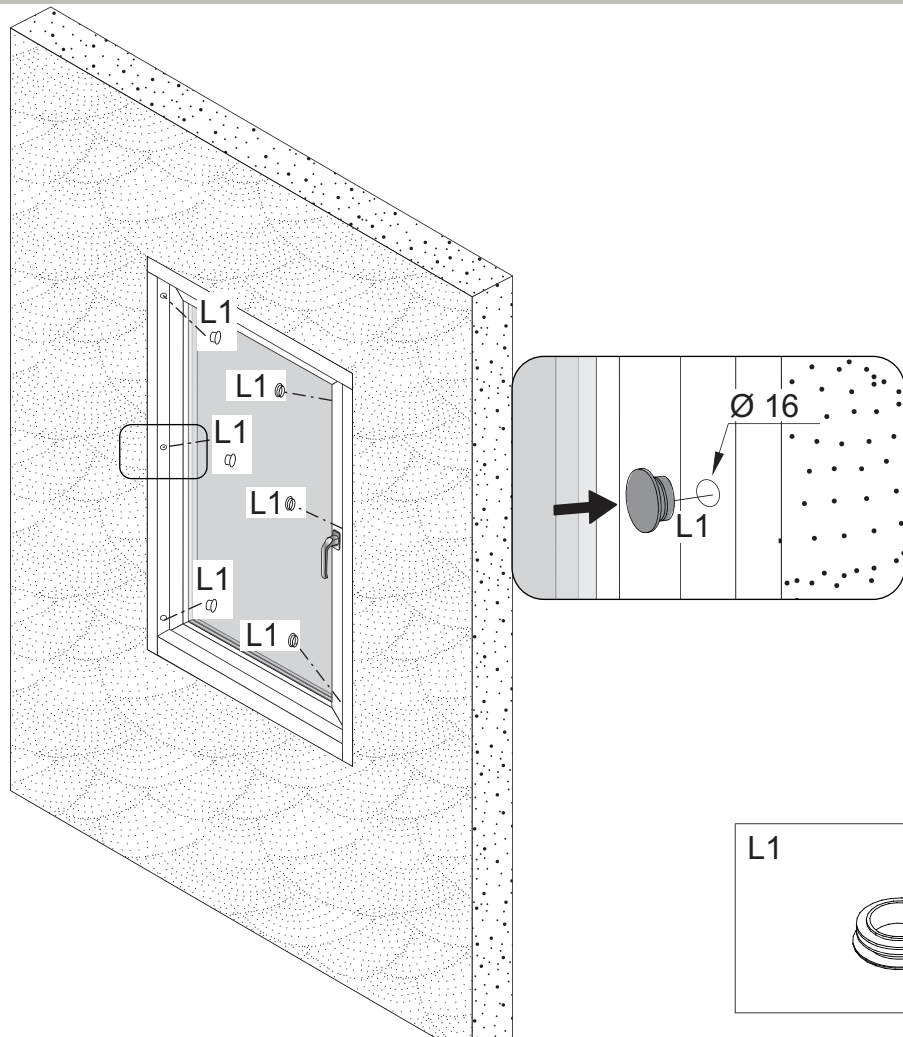

NORDISKA[®]

FÖNSTER

Nordlys

- Sidhängt
- Överkantshängt
- Vrid
- Fast

4A

A

ø16 mm

ø14 mm

max 10mm

1.

2.

1.

2.

WW1

WW2

8,0mm

10,0mm

5

6

L1

+ 2,0mm ↑ ↓ - 2,0mm

1a.

1b.

1c.