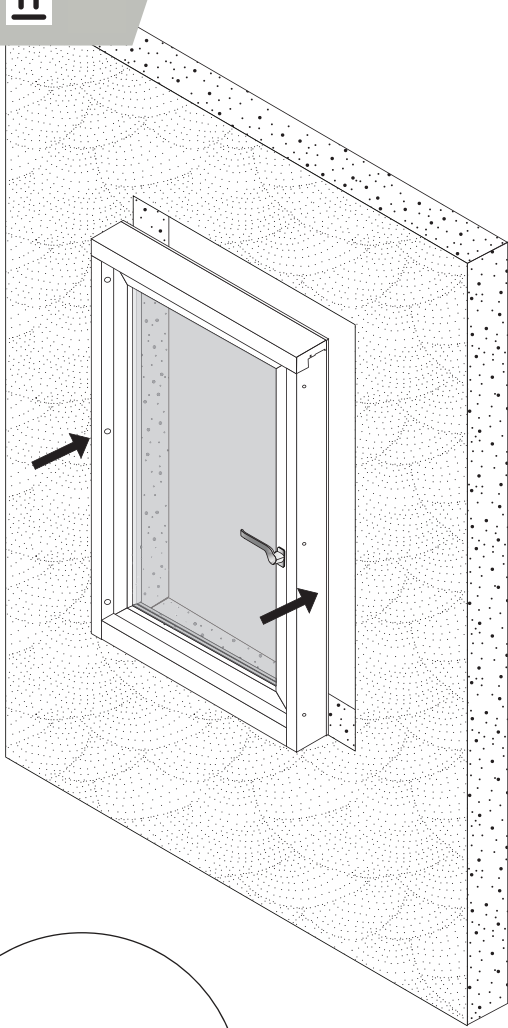

NORDISKA[®]

FÖNSTER

Nordlys

- Sidhängt
- Överkantshängt
- Vrid
- Fast

4A

A

ø16 mm

ø14 mm

max 10mm

1.

2.

1.

2.

WW1

WW2

8,0mm

10,0mm

5

6

L1

+ 2,0mm ↑ ↓ - 2,0mm

1a.

1b.

1c.