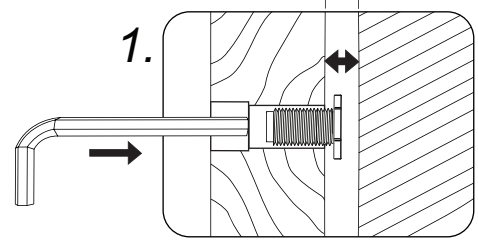

NORDISKA[®]

FÖNSTER

Nordlys

- Sidhängt
- Överkantshängt
- Vrid
- Fast

4A

A

ø16 mm

ø14 mm

max 10mm

1.

2.

1.

2.

WW1

WW2

8,0mm

10,0mm

5

6

L1

+ 2,0mm ↑ ↓ - 2,0mm

1a.

1b.

1c.