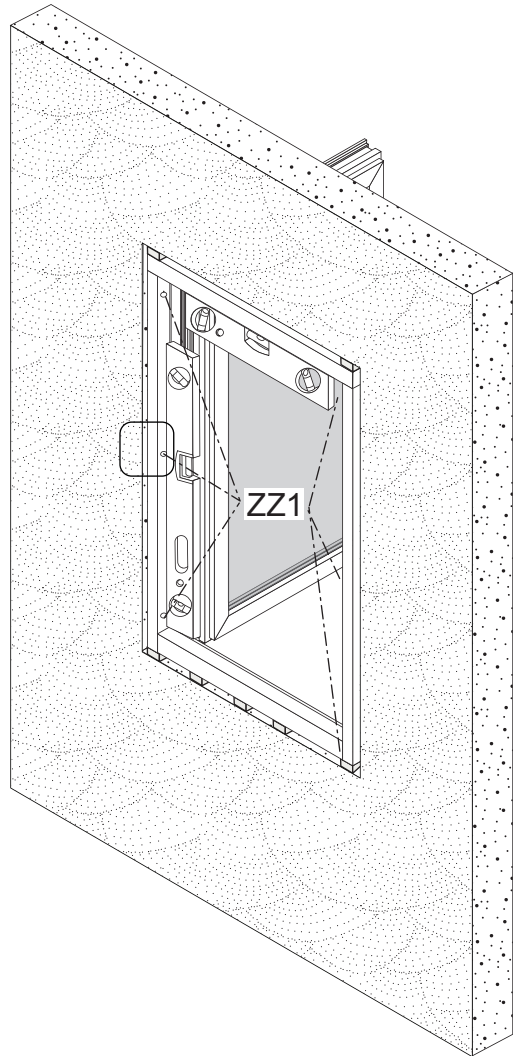

NORDISKA[®]

FÖNSTER

Nordlys

- Sidhängt
- Överkantshängt
- Vrid
- Fast

4A

A

ø16 mm

ø14 mm

max 10mm

1.

2.

1.

2.

WW1

WW2

8,0mm

10,0mm

5

6

L1

+ 2,0mm ↑ ↓ - 2,0mm

1a.

1b.

1c.