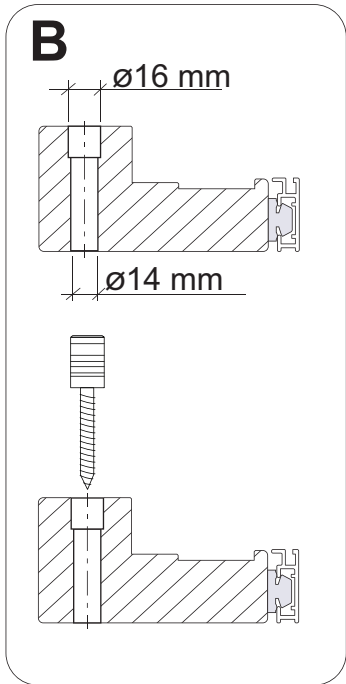

NORDISKA[®]

FÖNSTER

Nordlys

- Sidhängt
- Överkantshängt
- Vrid
- Fast

4A

A

ø16 mm

ø14 mm

max 10mm

1.

2.

1.

2.

WW1

WW2

8,0mm

10,0mm

5

6

L1

+ 2,0mm ↑ ↓ - 2,0mm

1a.

1b.

1c.