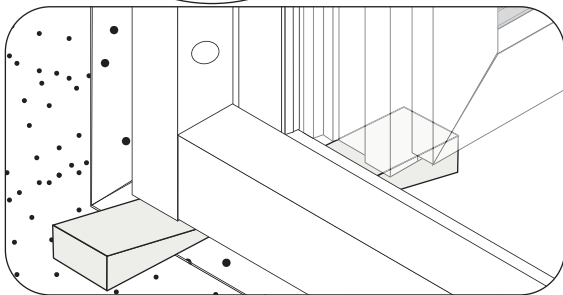

NORDISKA[®]

FÖNSTER

Nordlys

- Sidhängt
- Överkantshängt
- Vrid
- Fast

4A

A

ø16 mm

ø14 mm

max 10mm

1.

2.

1.

2.

WW1

WW2

8,0mm

10,0mm

5

6

L1

+ 2,0mm ↑ ↓ - 2,0mm

1a.

1b.

1c.