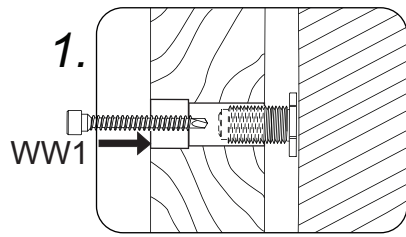

NORDISKA[®]

FÖNSTER

Nordlys

- Sidhängt
- Överkantshängt
- Vrid
- Fast

4A

A

ø16 mm

ø14 mm

max 10mm

1.

2.

1.

2.

WW1

WW2

8,0mm

10,0mm

5

6

L1

+ 2,0mm ↑ ↓ - 2,0mm

1a.

1b.

1c.