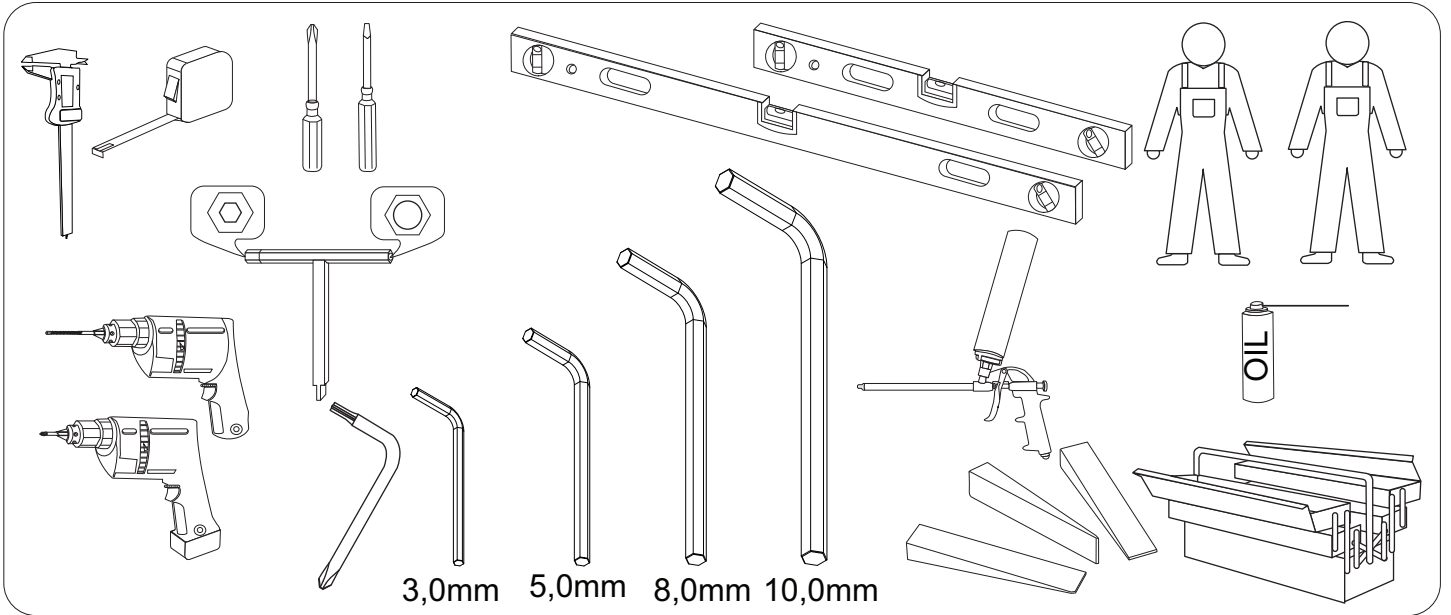

NORDISKA[®]

FÖNSTER

Nordlys

- Sidhängt
- Överkantshängt
- Vrid
- Fast

4A

A

ø16 mm

ø14 mm

max 10mm

1.

2.

1.

2.

WW1

WW2

8,0mm

10,0mm

5

6

L1

+ 2,0mm ↑ ↓ - 2,0mm

1a.

1b.

1c.