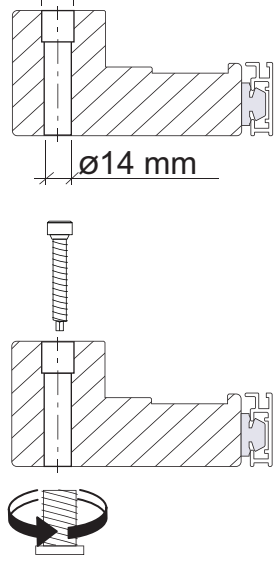

NORDISKA[®]

FÖNSTER

Nordlys

- Sidhängt
- Överkantshängt
- Vrid
- Fast

4A

A

ø16 mm

ø14 mm

max 10mm

1.

2.

1.

2.

WW1

WW2

8,0mm

10,0mm

5

6

L1

+ 2,0mm ↑ ↓ - 2,0mm

1a.

1b.

1c.