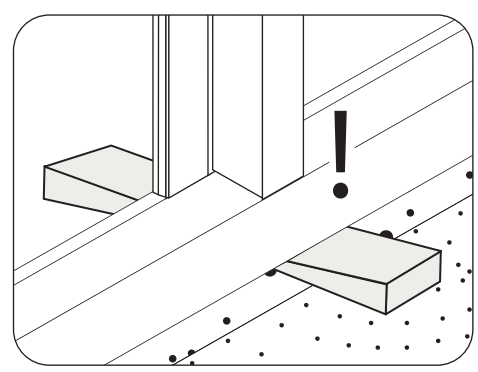

NORDISKA[®]

FÖNSTER

Nordlys

- Sidhängt
- Överkantshängt
- Vrid
- Fast

4A

A

ø16 mm

ø14 mm