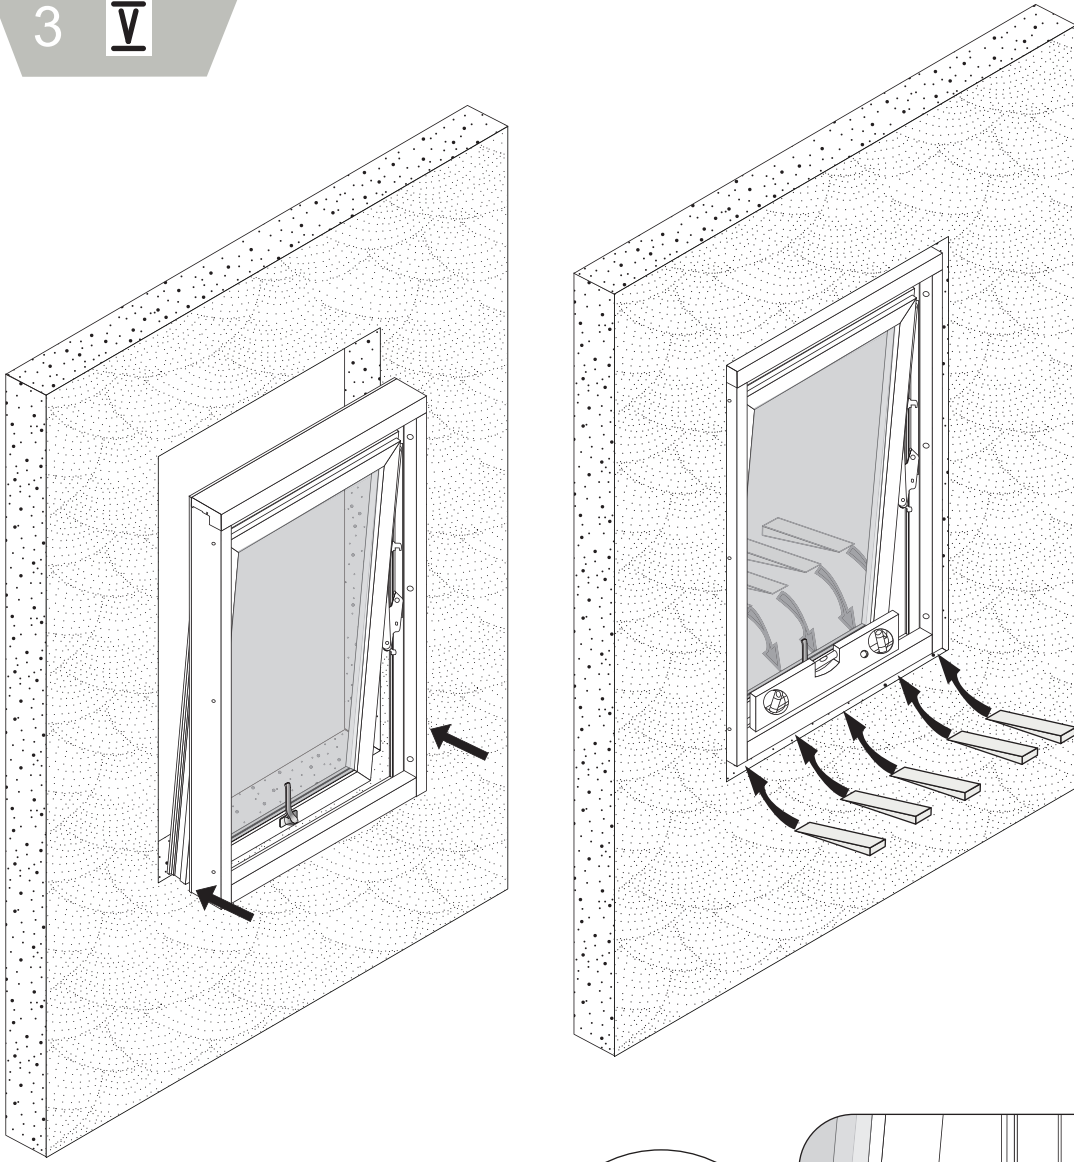

NORDISKA[®]

FÖNSTER

Nordlys

- Sidhängt
- Överkantshängt
- Vrid
- Fast

4A

A

ø16 mm

ø14 mm

max 10mm

1.

2.

1.

2.

WW1

WW2

8,0mm

10,0mm

5

6

L1

+ 2,0mm ↑ ↓ - 2,0mm

1a.

1b.

1c.