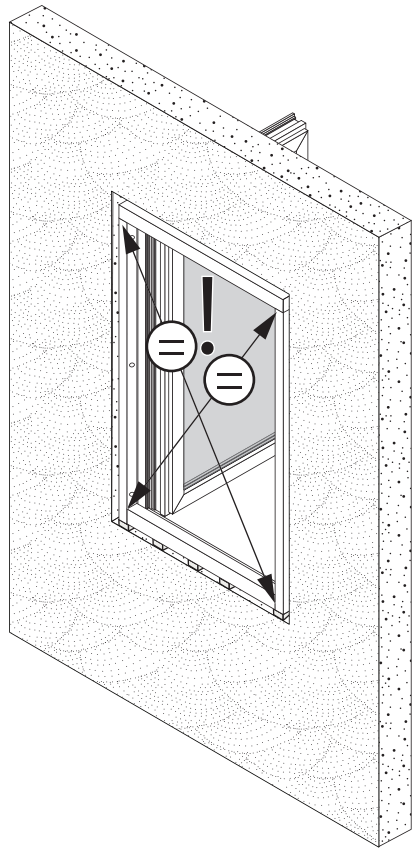

NORDISKA[®]

FÖNSTER

Nordlys

- Sidhängt
- Överkantshängt
- Vrid
- Fast

4A

A

ø16 mm

ø14 mm

max 10mm

1.

2.

1.

2.

WW1

WW2

8,0mm

10,0mm

5

6

L1

+ 2,0mm ↑ ↓ - 2,0mm

1a.

1b.

1c.