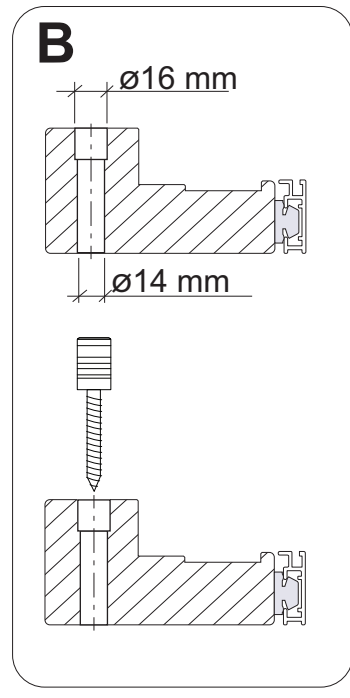

NORDISKA[®]

FÖNSTER

Nordlys

- Sidhängt
- Överkantshängt
- Vrid
- Fast

4A

A

ø16 mm

ø14 mm

max 10mm

1.

2.

1.

2.

WW1

WW2

8,0mm

10,0mm

5

6

L1

+ 2,0mm ↑ ↓ - 2,0mm

1a.

1b.

1c.