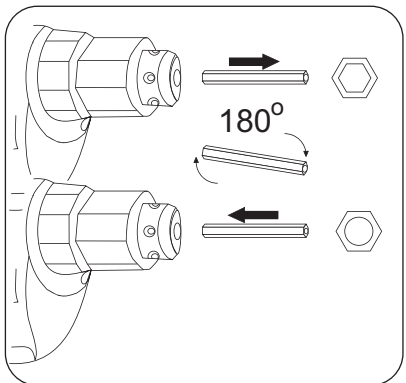

NORDISKA[®]

FÖNSTER

Nordlys

- Sidhängt
- Överkantshängt
- Vrid
- Fast

4A

A

ø16 mm

ø14 mm

max 10mm

1.

2.

1.

2.

WW1

WW2

8,0mm

10,0mm

5

6

L1

+ 2,0mm ↑ ↓ - 2,0mm

1a.

1b.

1c.