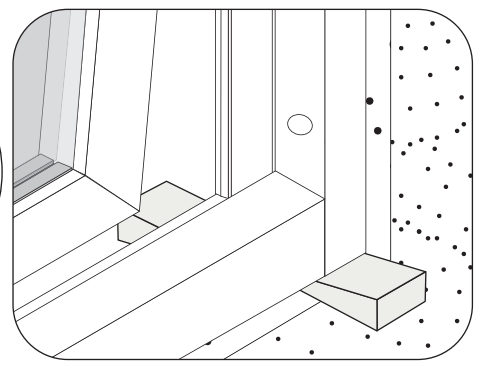

NORDISKA[®]

FÖNSTER

Nordlys

- Sidhängt
- Överkantshängt
- Vrid
- Fast

4A

A

ø16 mm

ø14 mm

max 10mm

1.

2.

1.

2.

WW1

WW2

8,0mm

10,0mm

5

6

L1

+ 2,0mm ↑ ↓ - 2,0mm

1a.

1b.

1c.