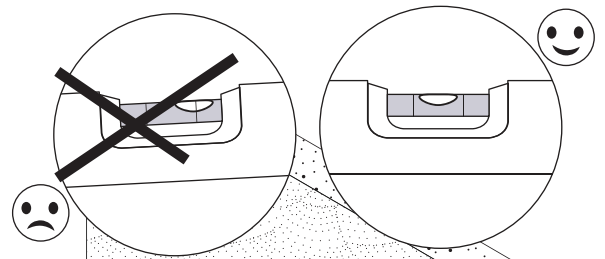

NORDISKA[®]

FÖNSTER

Nordlys

- Sidhängt
- Överkantshängt
- Vrid
- Fast

4A

A

ø16 mm

ø14 mm

10,0mm

5

6

L1

+ 2,0mm ↑ ↓ - 2,0mm

1a.

1b.

1c.