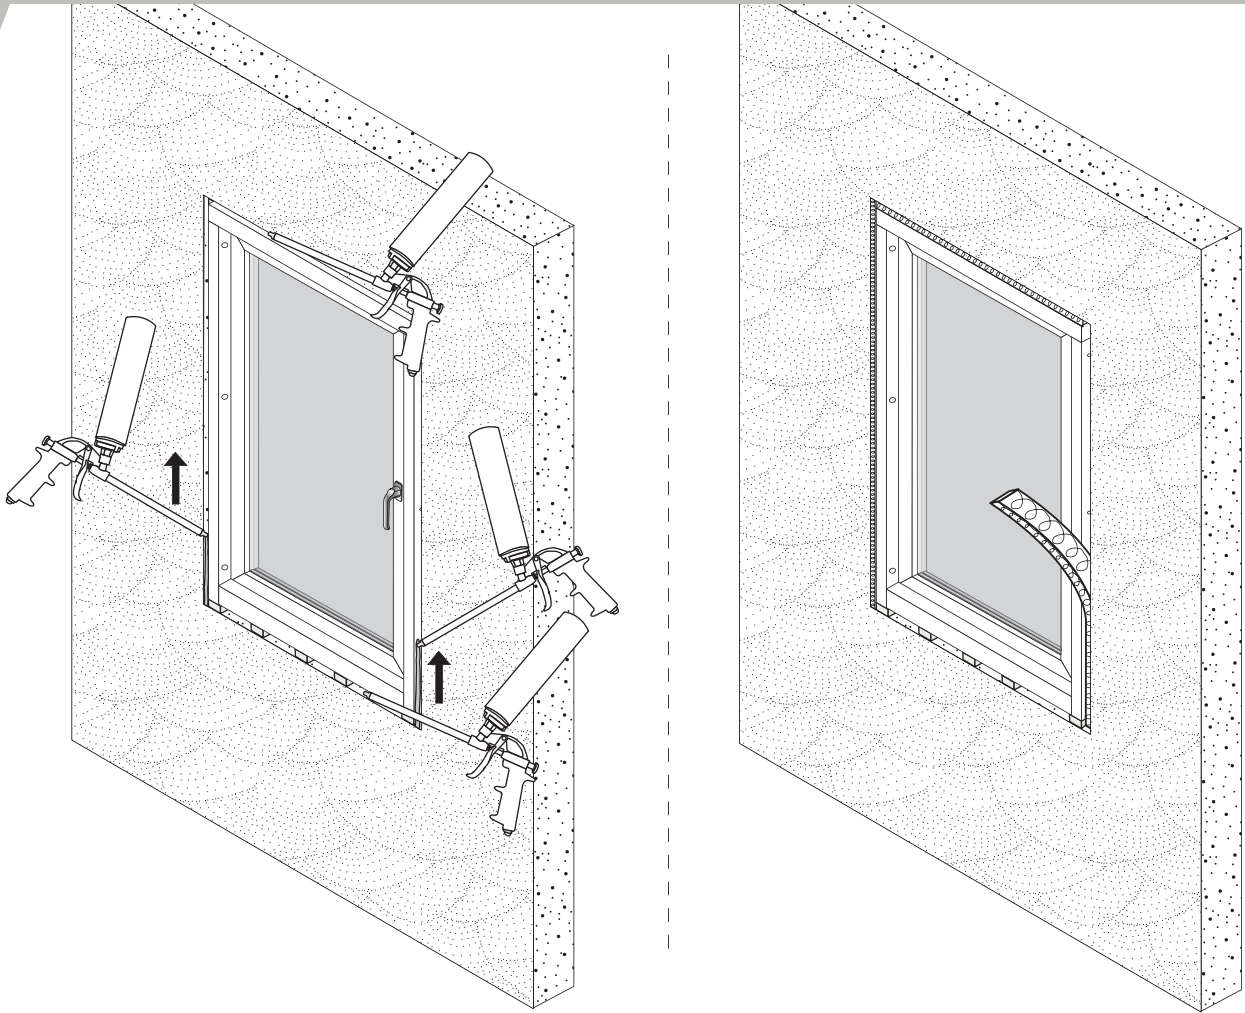

NORDISKA[®]

FÖNSTER

Nordlys

- Sidhängt
- Överkantshängt
- Vrid
- Fast

4A

A

ø16 mm

ø14 mm

10,0mm

5

6

L1

+ 2,0mm ↑ ↓ - 2,0mm

1a.

1b.

1c.