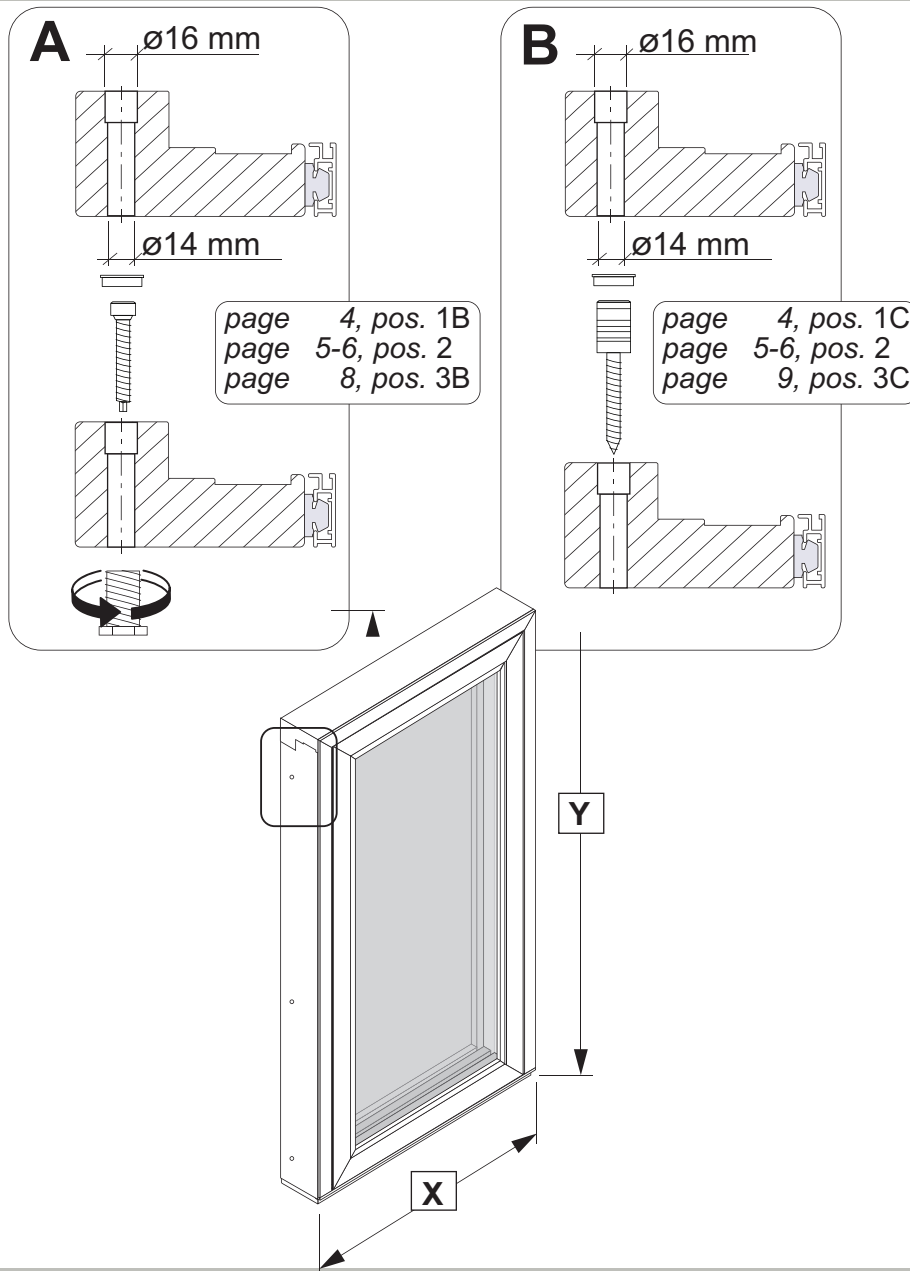

NORDISKA[®]

FÖNSTER

Nordlys

- Sidhängt
- Överkantshängt
- Vrid
- Fast

4A

A

ø16 mm

ø14 mm

max 10mm

1.

2.

1.

2.

WW1

WW2

8,0mm

10,0mm

5

6

L1

+ 2,0mm ↑ ↓ - 2,0mm

1a.

1b.

1c.