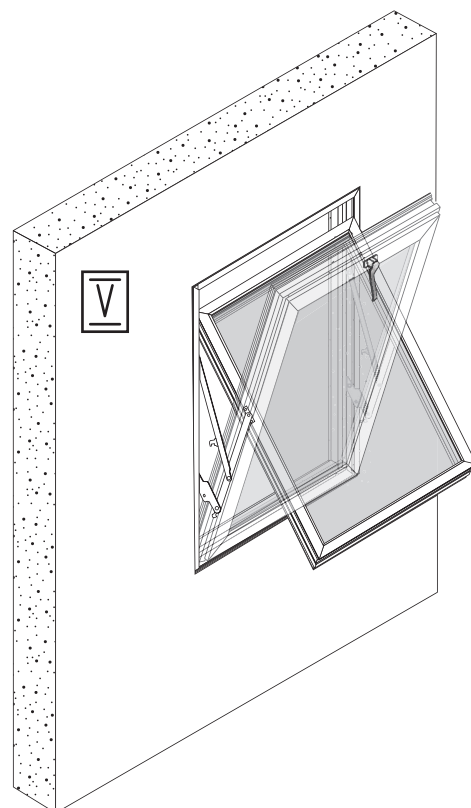

NORDISKA[®]

FÖNSTER

Nordlys

- Sidhängt
- Överkantshängt
- Vrid
- Fast

4A

A

ø16 mm

ø14 mm

max 10mm

1.

2.

1.

2.

WW1

WW2

8,0mm

10,0mm

5

6

L1

+ 2,0mm ↑ ↓ - 2,0mm

1a.

1b.

1c.