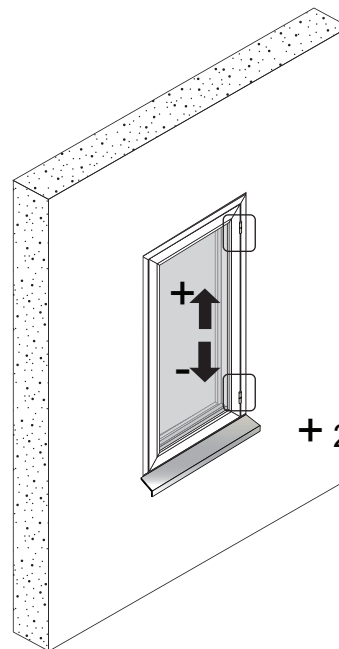

NORDISKA[®]

FÖNSTER

Nordlys

- Sidhängt
- Överkantshängt
- Vrid
- Fast

4A

A

ø16 mm

ø14 mm

10,0mm

5

6

L1

+ 2,0mm ↑ ↓ - 2,0mm

1a.

1b.

1c.