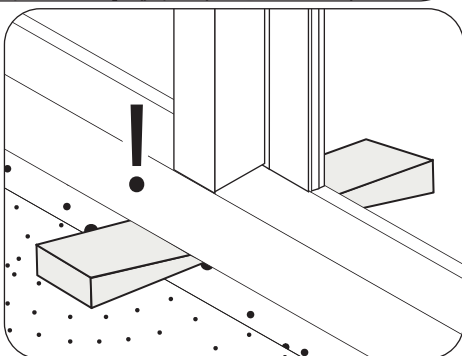

NORDISKA[®]

FÖNSTER

Nordlys

- Sidhängt
- Överkantshängt
- Vrid
- Fast

4A

A

ø16 mm

ø14 mm