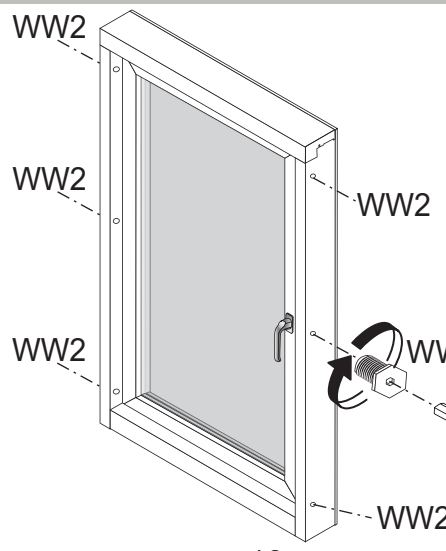

NORDISKA[®]

FÖNSTER

Nordlys

- Sidhängt
- Överkantshängt
- Vrid
- Fast

4A

A

ø16 mm

ø14 mm

max 10mm

1.

2.

1.

2.

WW1

WW2

8,0mm

10,0mm

5

6

L1

+ 2,0mm ↑ ↓ - 2,0mm

1a.

1b.

1c.