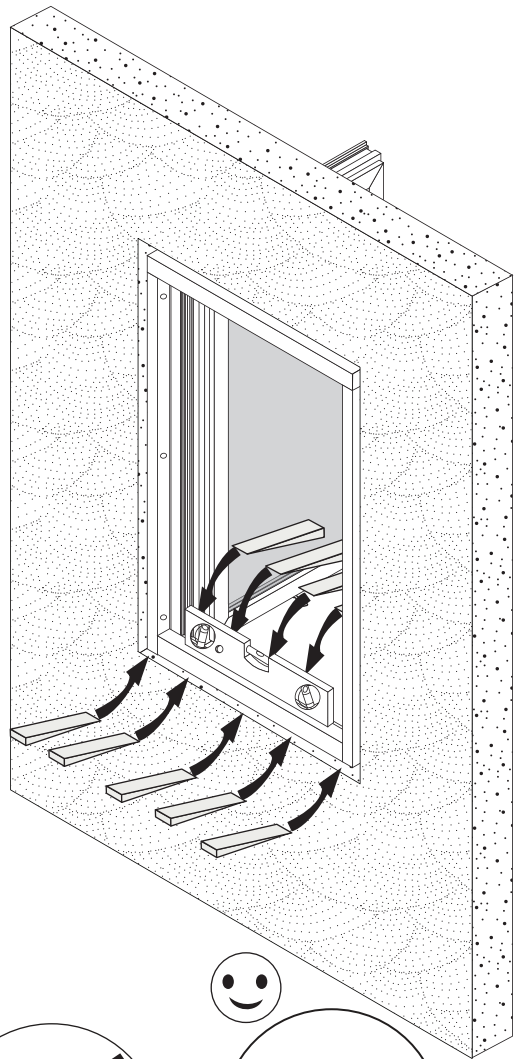

NORDISKA[®]

FÖNSTER

Nordlys

- Sidhängt
- Överkantshängt
- Vrid
- Fast

4A

A

ø16 mm

ø14 mm

max 10mm

1.

2.

1.

2.

WW1

WW2

8,0mm

10,0mm

5

6

L1

+ 2,0mm ↑ ↓ - 2,0mm

1a.

1b.

1c.