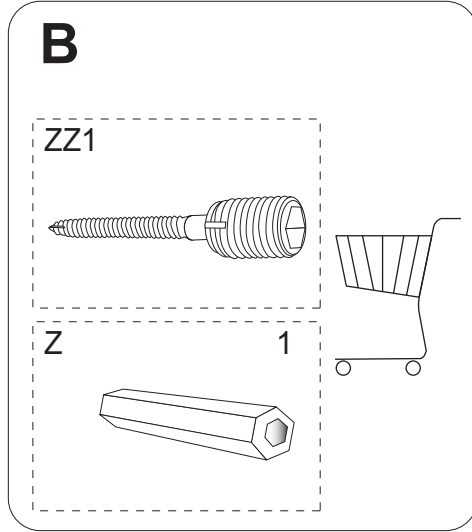

NORDISKA[®]

FÖNSTER

Nordlys

- Sidhängt
- Överkantshängt
- Vrid
- Fast

4A

A

ø16 mm

ø14 mm

max 10mm

1.

2.

1.

2.

WW1

WW2

8,0mm

10,0mm

5

6

L1

+ 2,0mm ↑ ↓ - 2,0mm

1a.

1b.

1c.