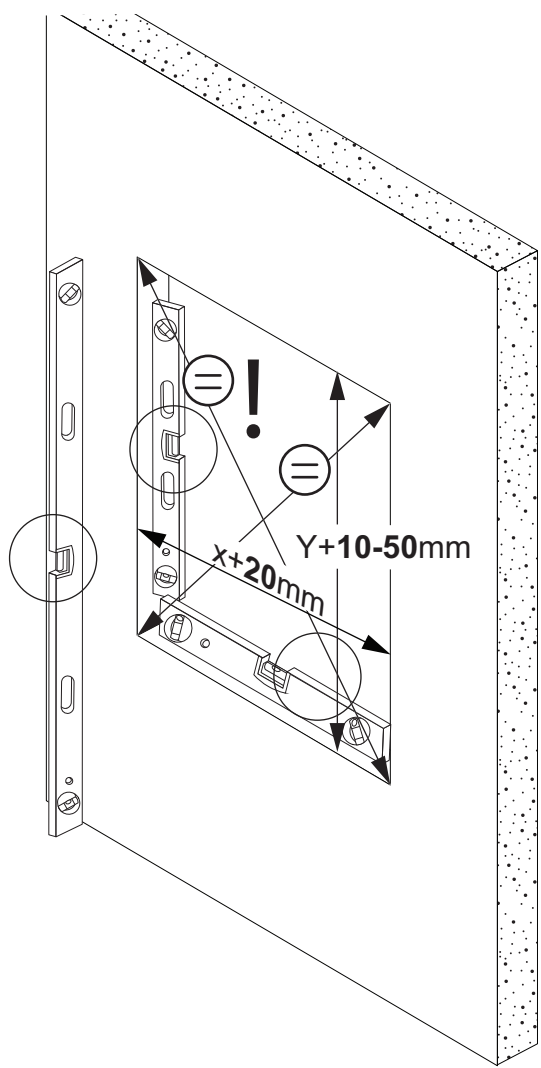

NORDISKA[®]

FÖNSTER

Nordlys

- Sidhängt
- Överkantshängt
- Vrid
- Fast

4A

A

ø16 mm

ø14 mm

max 10mm

1.

2.

1.

2.

WW1

WW2

8,0mm

10,0mm

5

6

L1

+ 2,0mm ↑ ↓ - 2,0mm

1a.

1b.

1c.