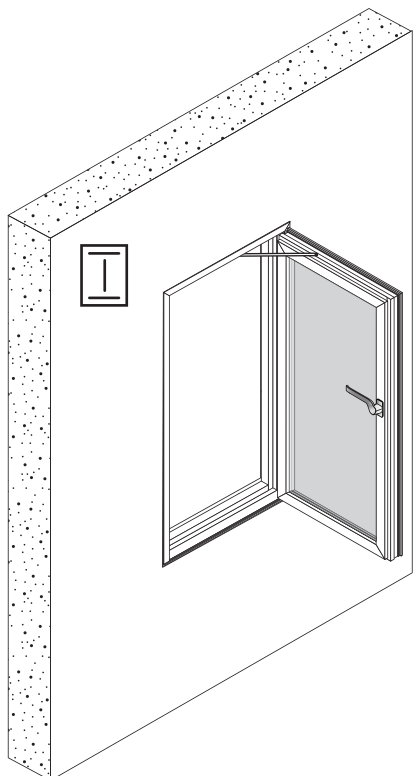

NORDISKA[®]

FÖNSTER

Nordlys

- Sidhängt
- Överkantshängt
- Vrid
- Fast

4A

A

ø16 mm

ø14 mm

max 10mm

1.

2.

1.

2.

WW1

WW2

8,0mm

10,0mm

5

6

L1

+ 2,0mm ↑ ↓ - 2,0mm

1a.

1b.

1c.