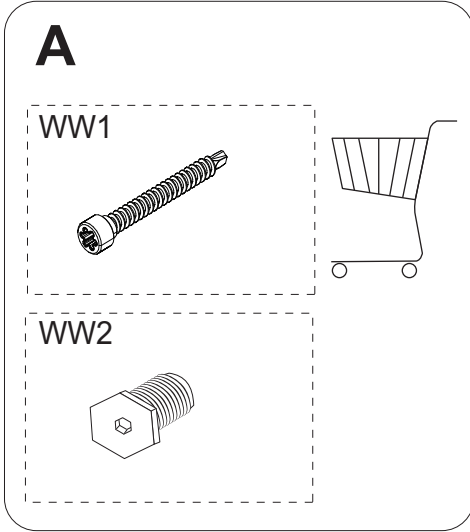

NORDISKA[®]

FÖNSTER

Nordlys

- Sidhängt
- Överkantshängt
- Vrid
- Fast

4A

A

ø16 mm

ø14 mm

max 10mm

1.

2.

1.

2.

WW1

WW2

8,0mm

10,0mm

5

6

L1

+ 2,0mm ↑ ↓ - 2,0mm

1a.

1b.

1c.