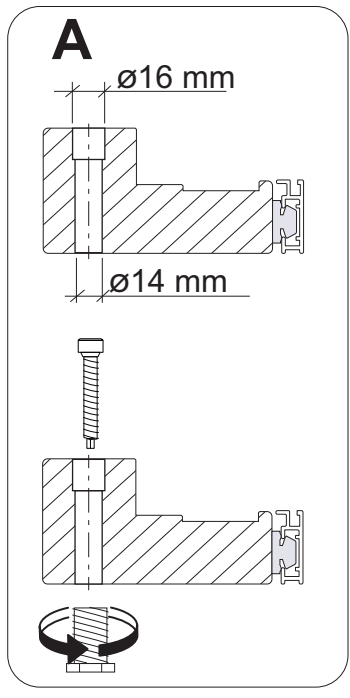

NORDISKA[®]

FÖNSTER

Nordlys

- Sidhängt
- Överkantshängt
- Vrid
- Fast

4A

A

ø16 mm

ø14 mm

max 10mm

1.

2.

1.

2.

WW1

WW2

8,0mm

10,0mm

5

6

L1

+ 2,0mm ↑ ↓ - 2,0mm

1a.

1b.

1c.