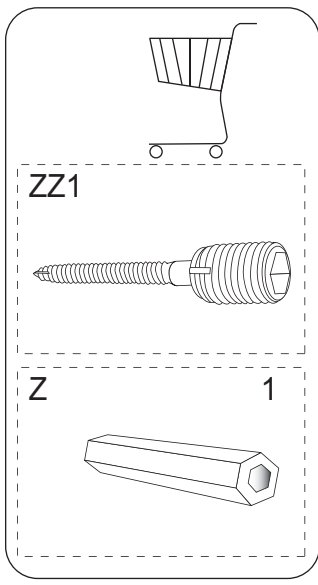

NORDISKA[®]

FÖNSTER

Nordlys

- Sidhängt
- Överkantshängt
- Vrid
- Fast

4A

A

ø16 mm

ø14 mm

max 10mm

1.

2.

1.

2.

WW1

WW2

8,0mm

10,0mm

5

6

L1

+ 2,0mm ↑ ↓ - 2,0mm

1a.

1b.

1c.