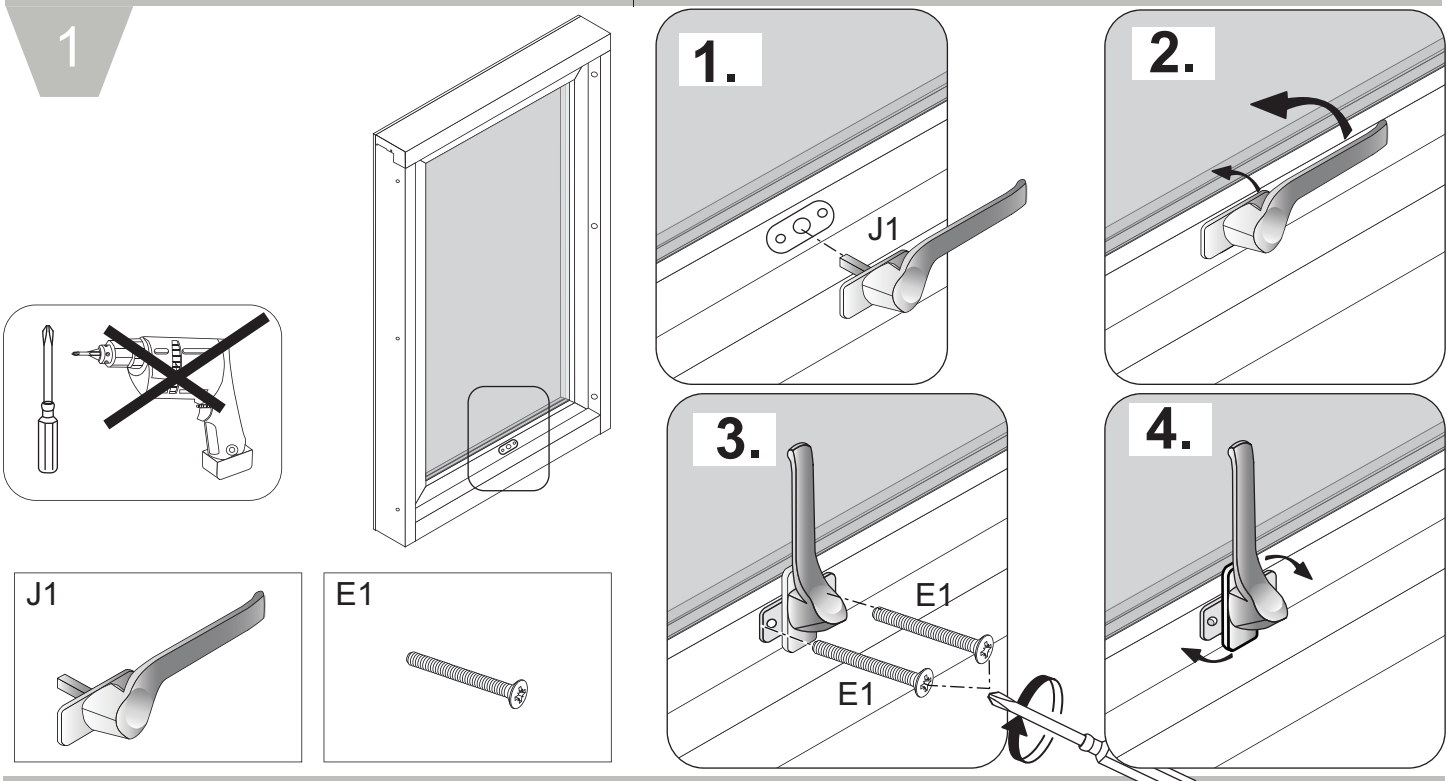

NORDISKA[®]

FÖNSTER

Nordlys

- Sidhängt
- Överkantshängt
- Vrid
- Fast

4A

A

ø16 mm

ø14 mm

max 10mm

1.

2.

1.

2.

WW1

WW2

8,0mm

10,0mm

5

6

L1

+ 2,0mm ↑ ↓ - 2,0mm

1a.

1b.

1c.