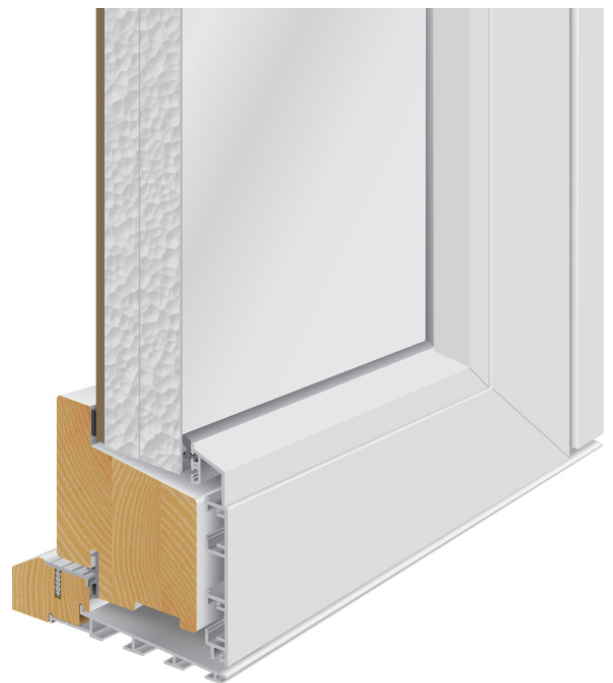

# PROFILÖVERSIKT PROFILOVERSIKT PROFILE OVERVIEW

NORDLYS

TRÄ / TRE / WOOD  
ALUMINIUM

NORDISKA®

**Fast fönster / Fast karm vindu / Fixed window**  
**Vridfönster / Toppsving vindu / Top swing window**  
**Sidohängt fönster / Sidehengslet vindu / Side hung window**  
**Överkantshängt fönster / Topphengslet vindu / Top hung window**

# Utåtgående fönsterdörr / Balkongdør åpning utover / Balcony door outward opening