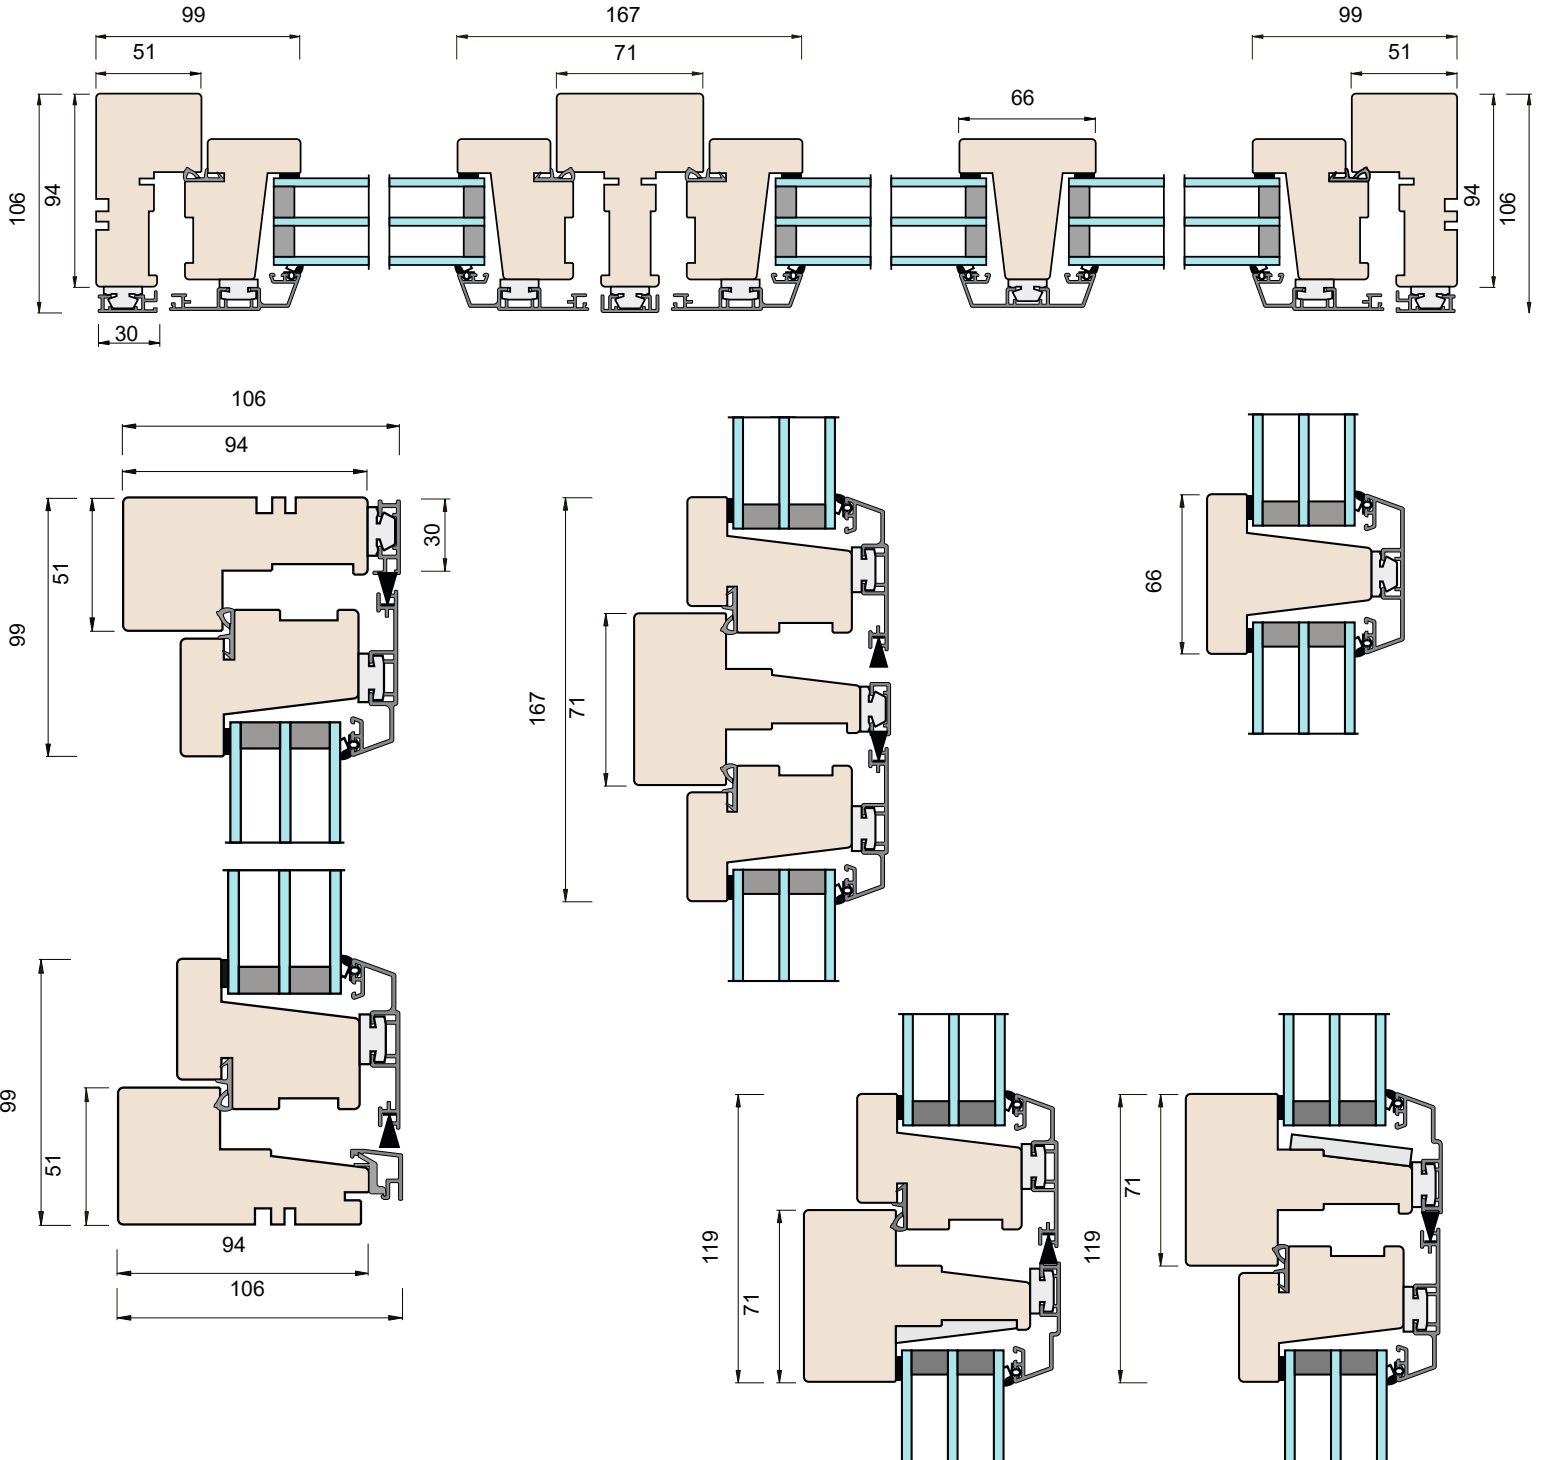

# PROFILÖVERSIKT PROFILOVERSIKT PROFILE OVERVIEW

NORDLYS

TRÄ / TRE / WOOD  
ALUMINIUM

NORDISKA®

**Fast fönster / Fast karm vindu / Fixed window**  
**Vridfönster / Toppsving vindu / Top swing window**  
**Sidohängt fönster / Sidehengslet vindu / Side hung window**  
**Överkantshängt fönster / Topphengslet vindu / Top hung window**

# Utåtgående fönsterdörr / Balkongdør åpning utover / Balcony door outward opening