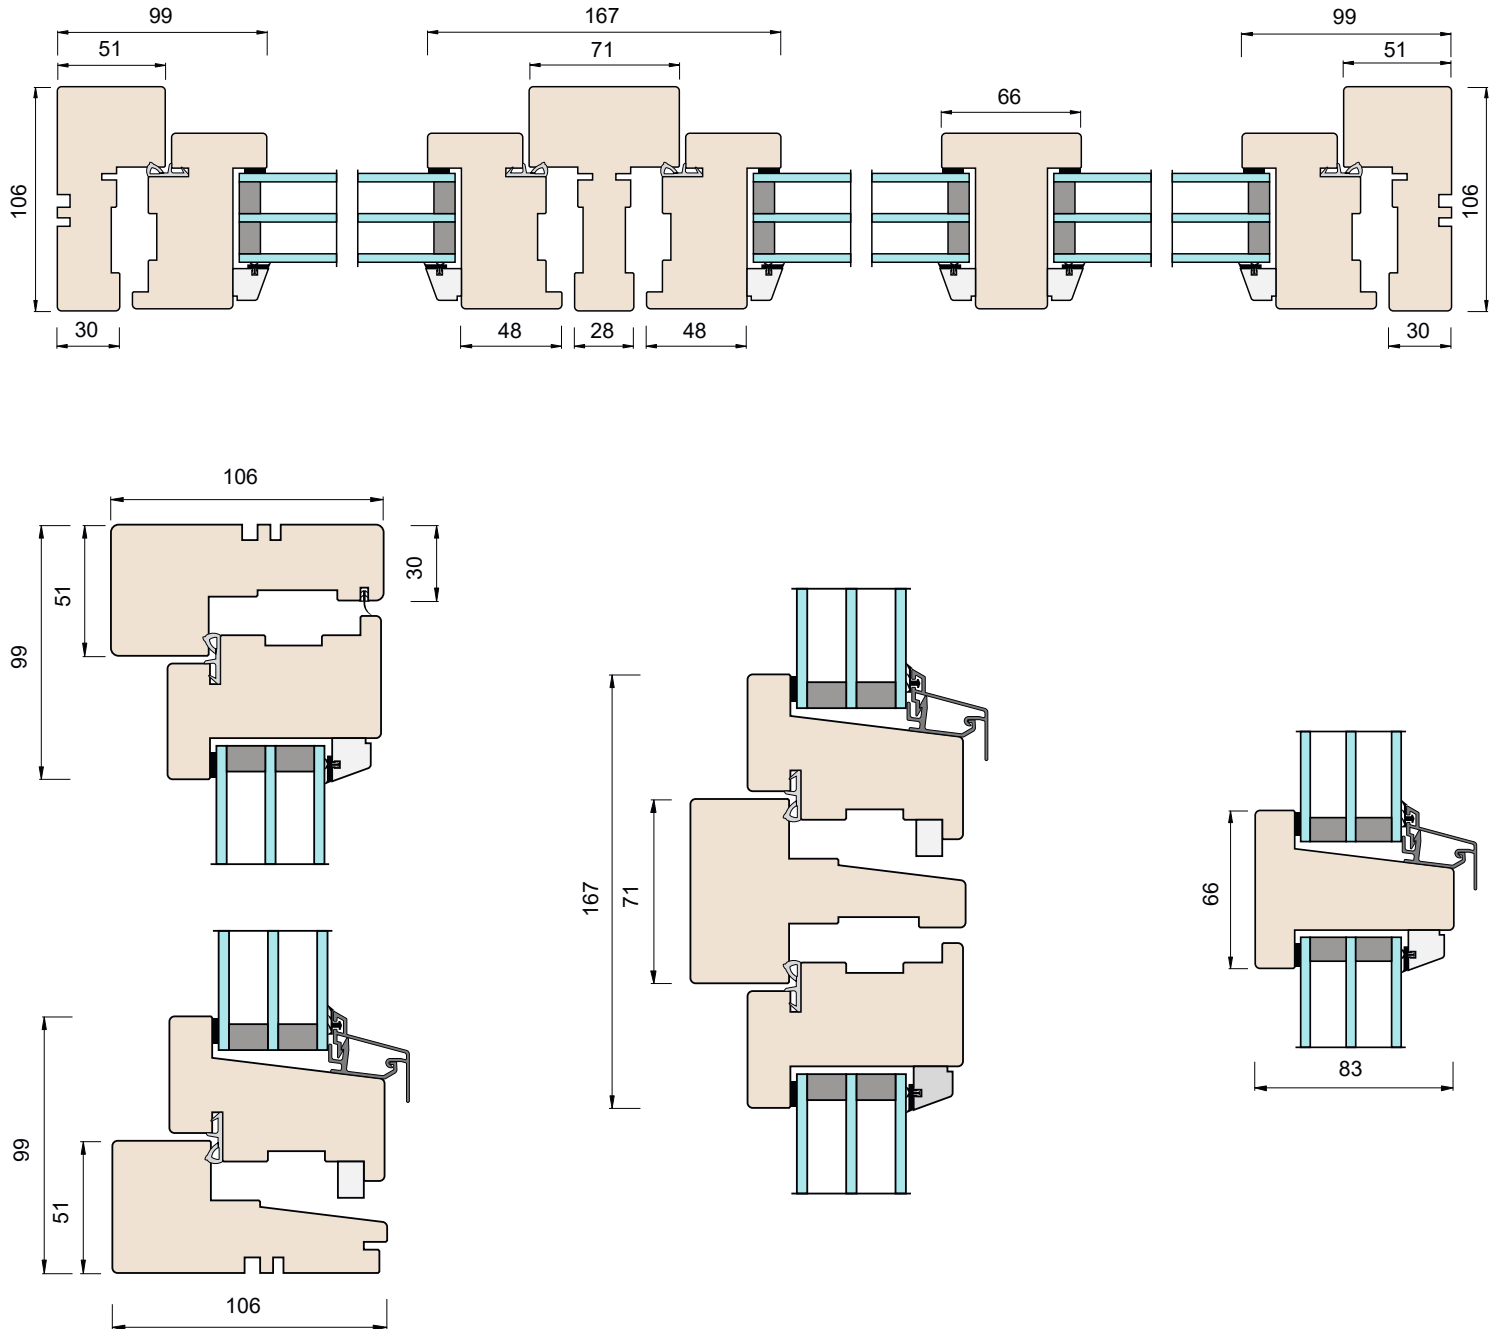

**PROFILÖVERSIKT  
PROFILOVERSIKT  
PROFILE OVERVIEW**

**NORDLYS**

**TRÄ / TRE / WOOD**

**Fast fönster / Fast karm vindu / Fixed window**  
**Vridfönster / Toppsving vindu / Top swing window**  
**Sidohängt fönster / Sidehengslet vindu / Side hung window**  
**Överkantshängt fönster / Topphengslet vindu / Top hung window**

# Utåtgående fönsterdörr / Balkongdør åpning utover / Balcony door outward opening

# PROFILÖVERSIKT PROFILOVERSIKT PROFILE OVERVIEW

NORDLYS KULTUR

TRÄ / TRE / WOOD

NORDISKA®

**Fast fönster / Fast karm vindu / Fixed window**  
**Sidohängt fönster / Sidehengslet vindu / Side hung window**  
**Överkantshängt fönster / Topphengslet vindu / Top hung window**