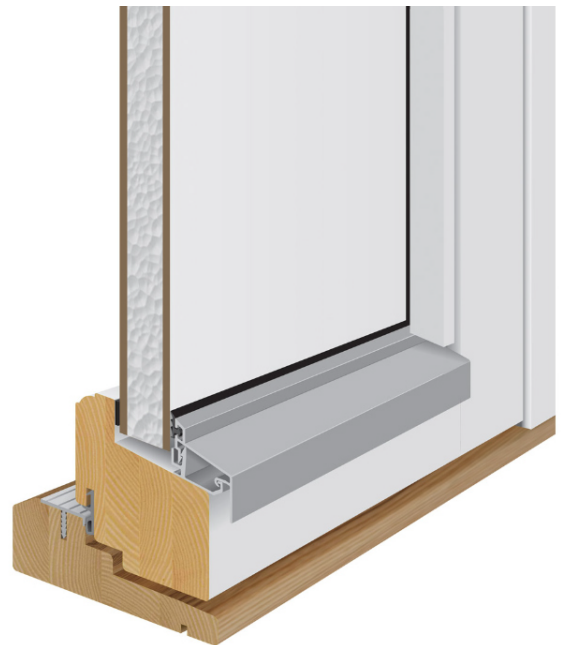

**PROFILÖVERSIKT  
PROFILOVERSIKT  
PROFILE OVERVIEW**

**NORDLYS**

**TRÄ / TRE / WOOD**

**Fast fönster / Fast karm vindu / Fixed window**  
**Vridfönster / Toppsving vindu / Top swing window**  
**Sidohängt fönster / Sidehengslet vindu / Side hung window**  
**Överkantshängt fönster / Topphengslet vindu / Top hung window**

# Utåtgående fönsterdörr / Balkongdør åpning utover / Balcony door outward opening

# PROFILÖVERSIKT PROFILOVERSIKT PROFILE OVERVIEW

NORDLYS KULTUR

TRÄ / TRE / WOOD

NORDISKA®

**Fast fönster / Fast karm vindu / Fixed window**  
**Sidohängt fönster / Sidehengslet vindu / Side hung window**  
**Överkantshängt fönster / Topphengslet vindu / Top hung window**