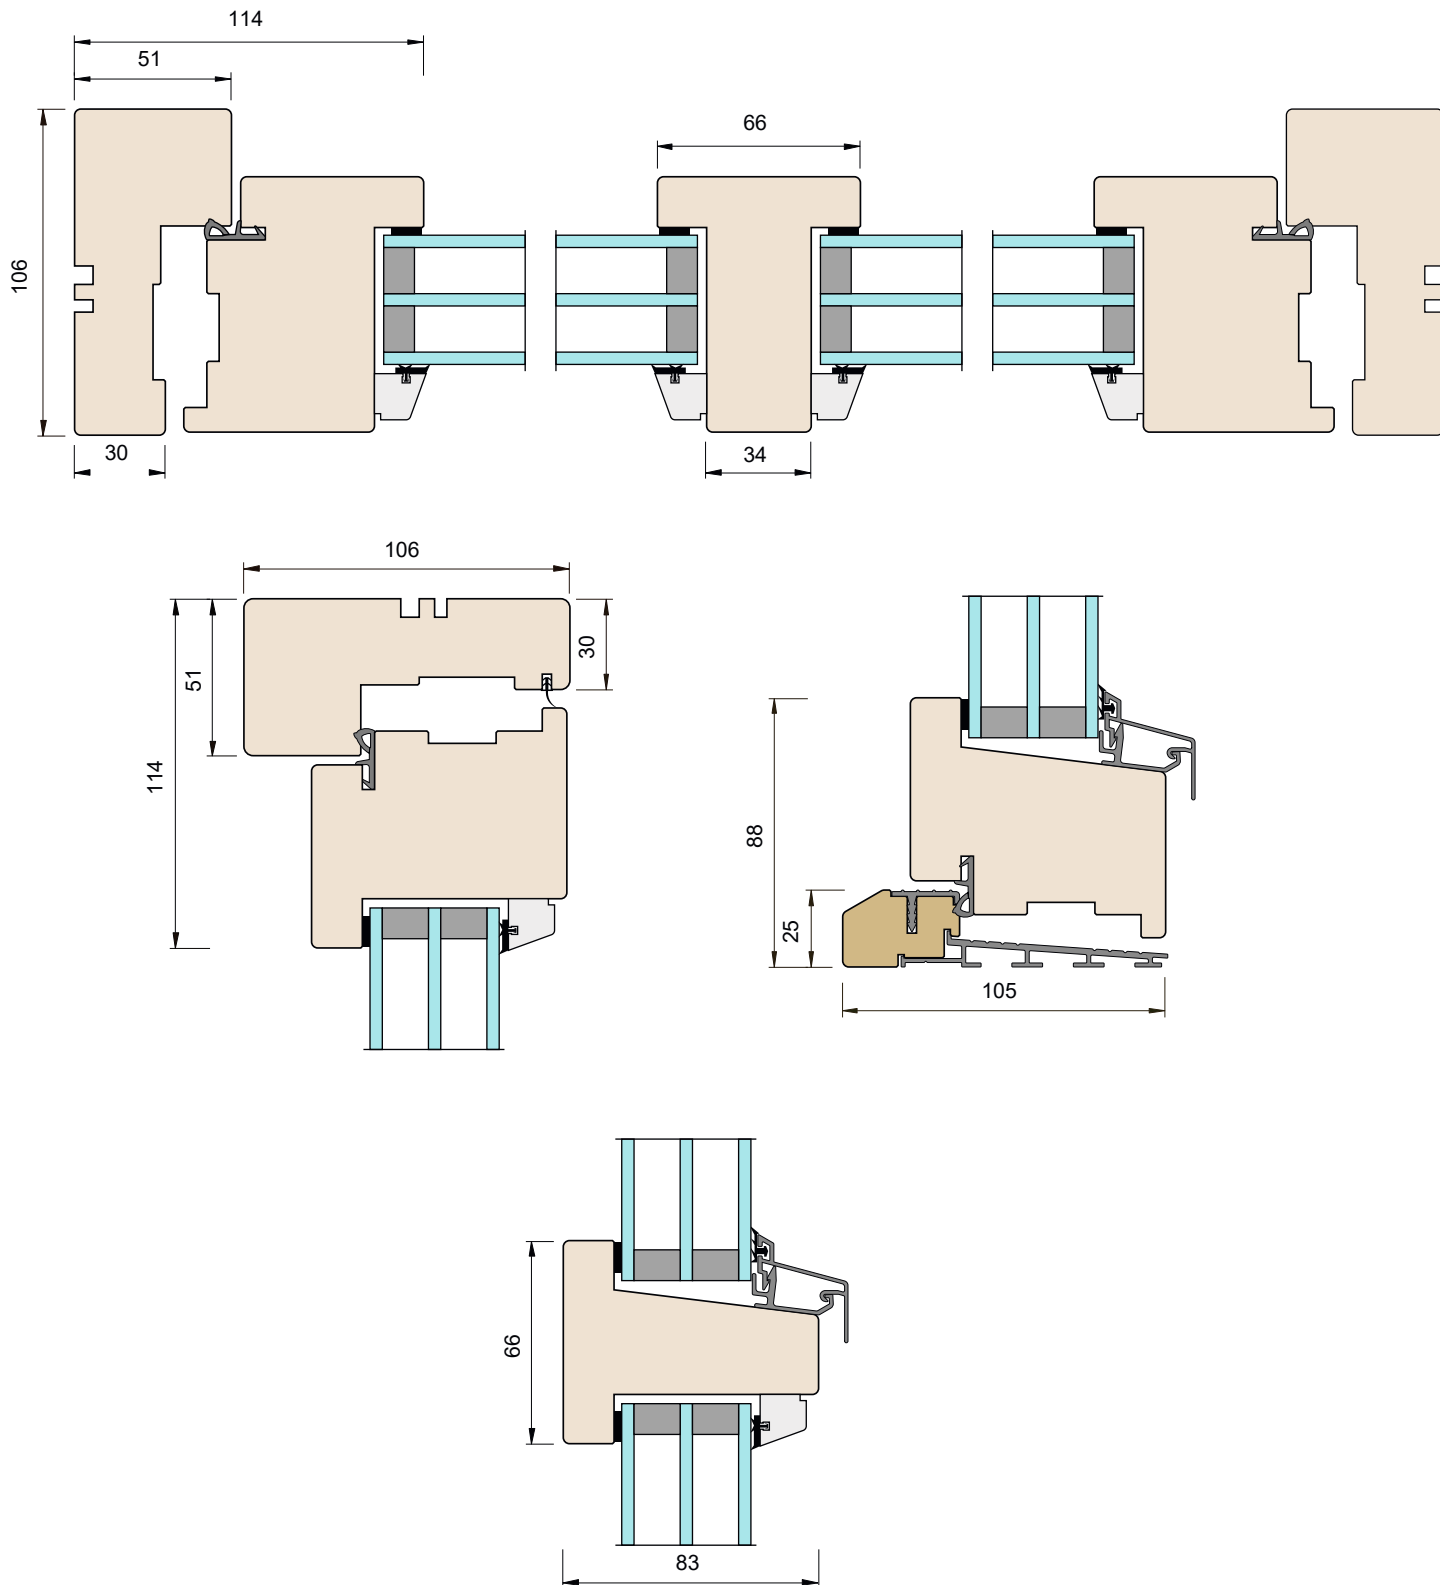

**PROFILÖVERSIKT  
PROFILOVERSIKT  
PROFILE OVERVIEW**

**NORDLYS**

**TRÄ / TRE / WOOD**

**Fast fönster / Fast karm vindu / Fixed window**  
**Vridfönster / Toppsving vindu / Top swing window**  
**Sidohängt fönster / Sidehengslet vindu / Side hung window**  
**Överkantshängt fönster / Topphengslet vindu / Top hung window**

# Utåtgående fönsterdörr / Balkongdør åpning utover / Balcony door outward opening

# PROFILÖVERSIKT PROFILOVERSIKT PROFILE OVERVIEW

NORDLYS KULTUR

TRÄ / TRE / WOOD

NORDISKA®

**Fast fönster / Fast karm vindu / Fixed window**  
**Sidohängt fönster / Sidehengslet vindu / Side hung window**  
**Överkantshängt fönster / Topphengslet vindu / Top hung window**