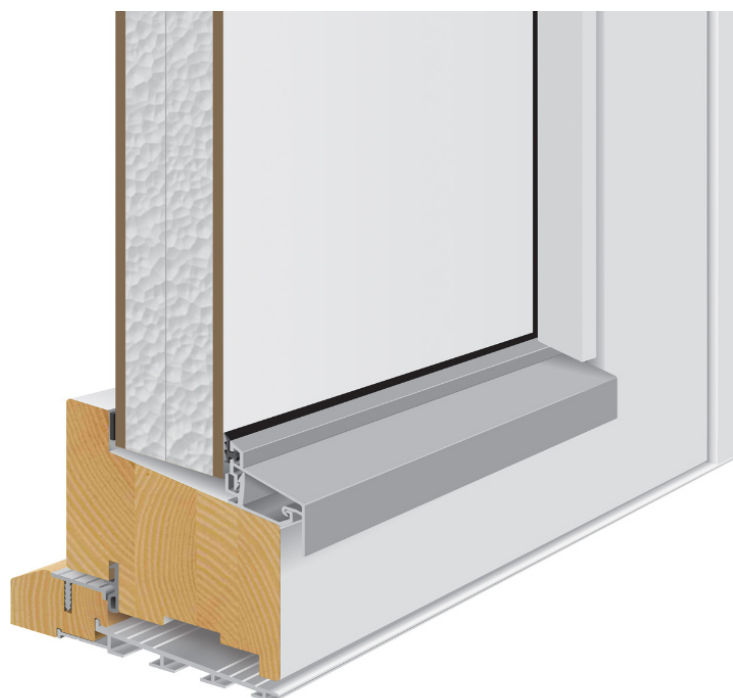

**PROFILÖVERSIKT  
PROFILOVERSIKT  
PROFILE OVERVIEW**

**NORDLYS**

**TRÄ / TRE / WOOD**

**Fast fönster / Fast karm vindu / Fixed window**  
**Vridfönster / Toppsving vindu / Top swing window**  
**Sidohängt fönster / Sidehengslet vindu / Side hung window**  
**Överkantshängt fönster / Topphengslet vindu / Top hung window**

# Utåtgående fönsterdörr / Balkongdør åpning utover / Balcony door outward opening

# PROFILÖVERSIKT PROFILOVERSIKT PROFILE OVERVIEW

NORDLYS KULTUR

TRÄ / TRE / WOOD

NORDISKA®

**Fast fönster / Fast karm vindu / Fixed window**  
**Sidohängt fönster / Sidehengslet vindu / Side hung window**  
**Överkantshängt fönster / Topphengslet vindu / Top hung window**